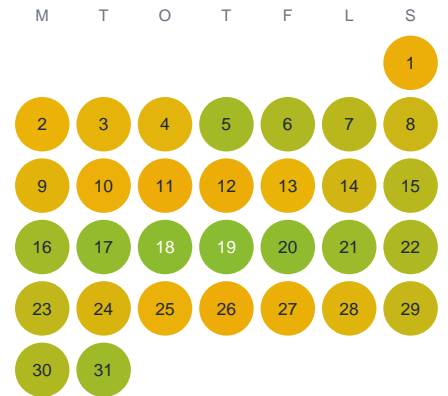

Huggtabell 2026 — Røa

Røa · Dalarna · huggtabell.se · modell v1 (2026-06)

Januari

Februari

Mars

April

Maj

Juni

Juli

Augusti

September

Oktober

November

December