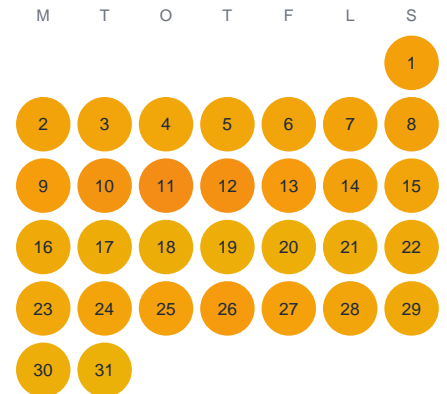

Huggtabell 2026 — Riskeboån

Riskeboån · Kalmar · huggtabell.se · modell v1 (2026-06)

Januari

Februari

Mars

April

Maj

Juni

Juli

Augusti

September

Oktober

November

December