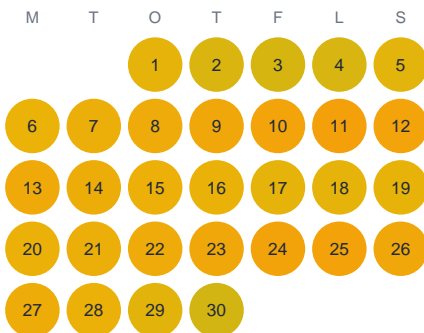

Huggtabell 2026 — Riskeboån

Riskeboån · Kalmar · huggtabell.se · modell v1 (2026-06)

Januari

Februari

Mars

April

Maj

Juni

Juli

Augusti

September

Oktober

November

December