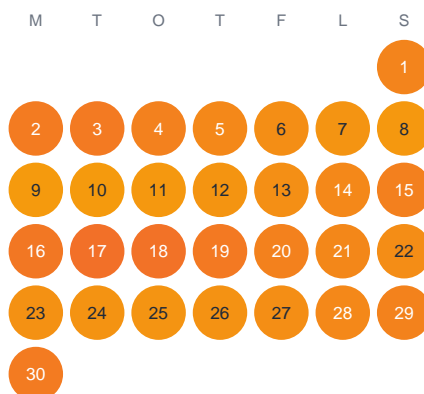

Huggtabell 2026 — Riskeboån

Riskeboån · Kalmar · huggtabell.se · modell v1 (2026-06)

Januari

Februari

Mars

April

Maj

Juni

Juli

Augusti

September

Oktober

November

December