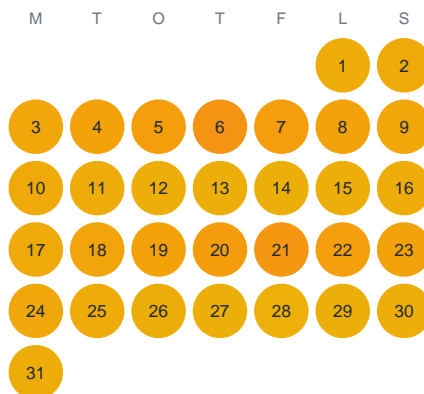

Huggtabell 2026 — Riskeboån

Riskeboån · Kalmar · huggtabell.se · modell v1 (2026-06)

Januari

Februari

Mars

April

Maj

Juni

Juli

Augusti

September

Oktober

November

December