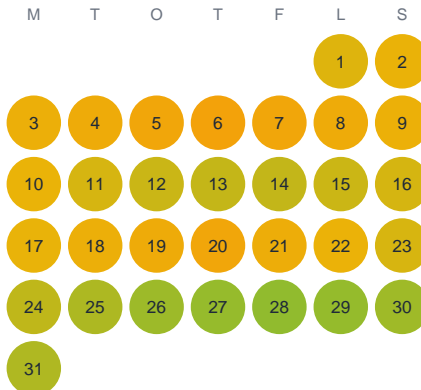

Huggtabell 2026 — Riskölbäcken

Riskölbäcken · Norrbotten · huggtabell.se · modell v1 (2026-06)

Januari

Februari

Mars

April

Maj

Juni

Juli

Augusti

September

Oktober

November

December