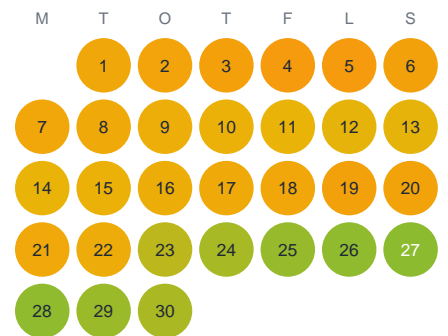

Huggtabell 2026 — Risingebäck

Risingebäck · Kronoberg · huggtabell.se · modell v1 (2026-06)

Januari

Februari

Mars

April

Maj

Juni

Juli

Augusti

September

Oktober

November

December