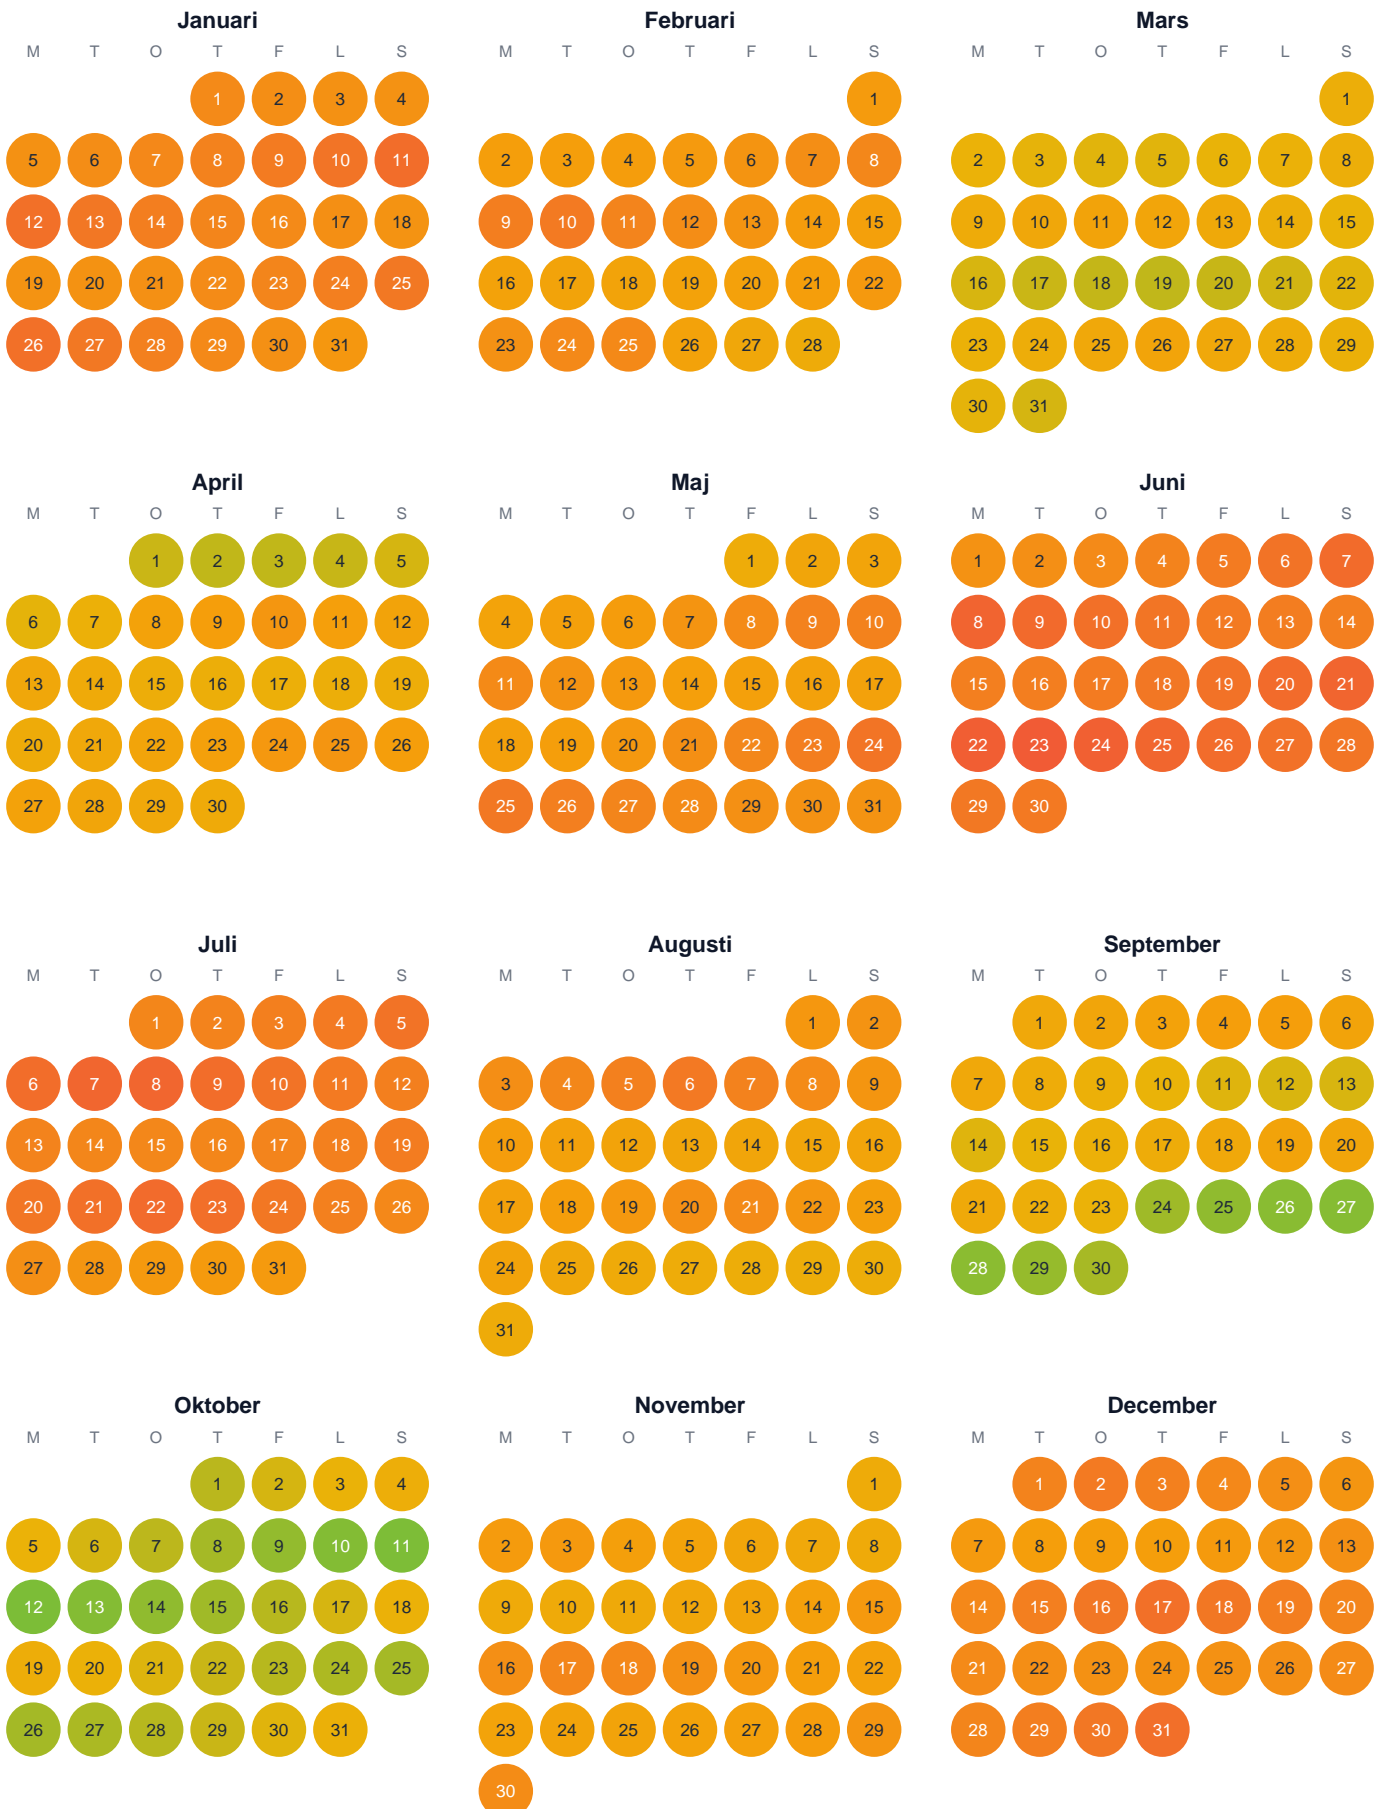

Huggtabell 2026 — Rinn

Rinn · Skåne · huggtabell.se · modell v1 (2026-06)

Trög Topp