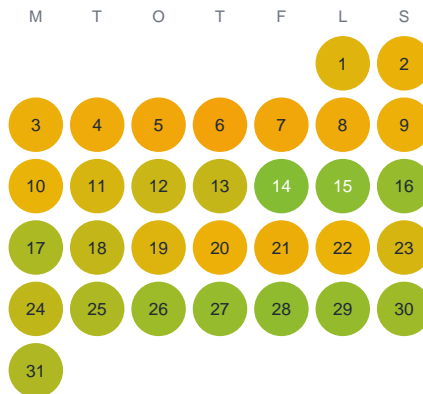

Huggtabell 2026 — Riipioja

Riipioja · Norrbotten · huggtabell.se · modell v1 (2026-06)

Januari

Februari

Mars

April

Maj

Juni

Juli

Augusti

September

Oktober

November

December