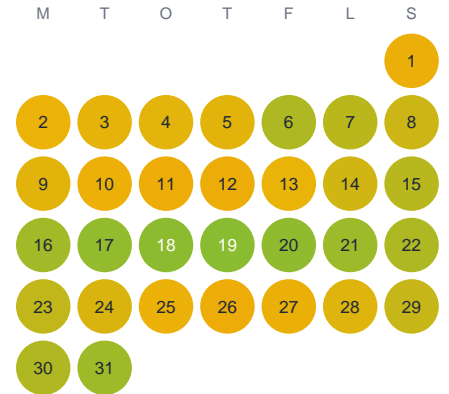

Huggtabell 2026 — Rigbäcken

Rigbäcken · Gävleborg · huggtabell.se · modell v1 (2026-06)

Januari

Februari

Mars

April

Maj

Juni

Juli

Augusti

September

Oktober

November

December