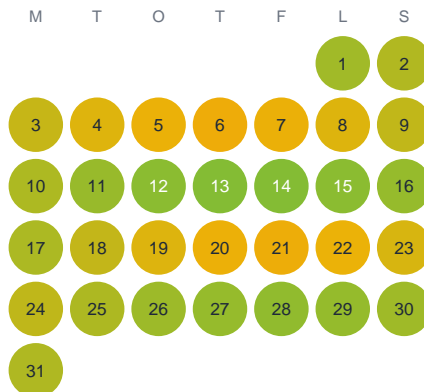

Huggtabell 2026 — Rienakkajoki

Rienakkajoki · Norrbotten · huggtabell.se · modell v1 (2026-06)

Januari

Februari

Mars

April

Maj

Juni

Juli

Augusti

September

Oktober

November

December