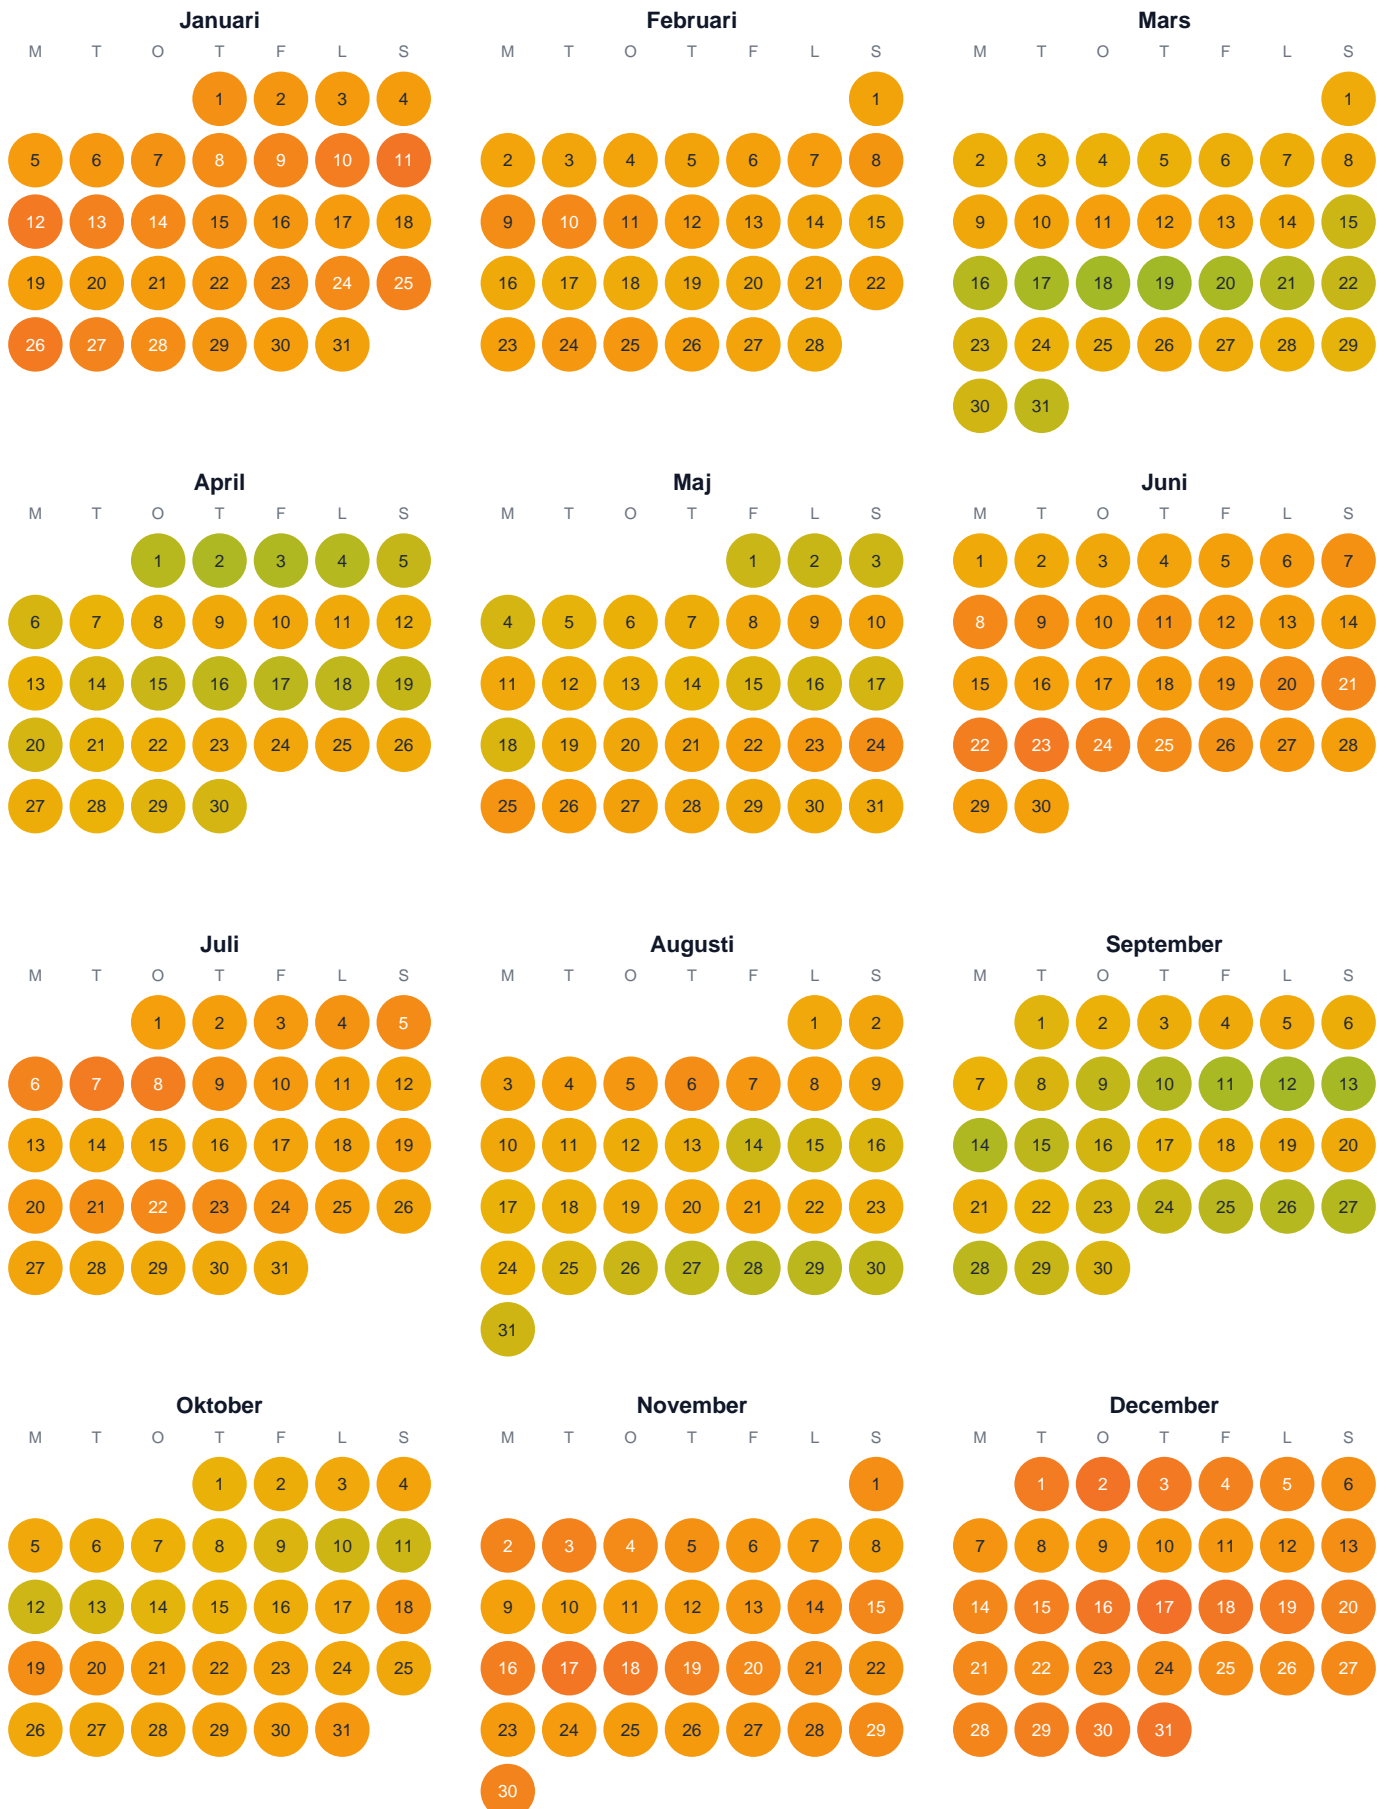

Huggtabell 2026 — Riebnesströmmen

Riebnesströmmen · Norrbotten · huggtabell.se · modell v1 (2026-06)

Trög  Topp