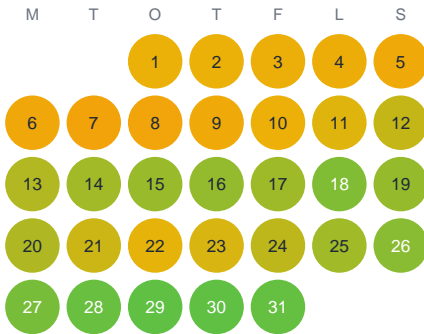

Huggtabell 2026 — Rautujoki

Rautujoki · Norrbotten · huggtabell.se · modell v1 (2026-06)

Januari

Februari

Mars

April

Maj

Juni

Juli

Augusti

September

Oktober

November

December