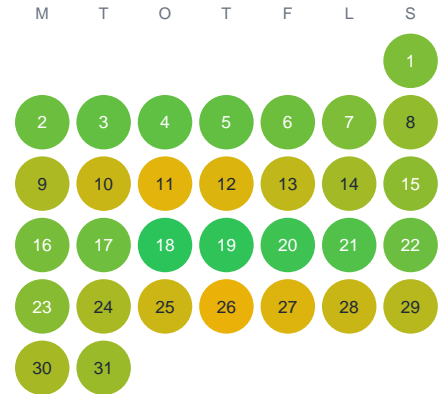

Huggtabell 2026 — Rautujoki

Rautujoki · Norrbotten · huggtabell.se · modell v1 (2026-06)

Januari

Februari

Mars

April

Maj

Juni

Juli

Augusti

September

Oktober

November

December