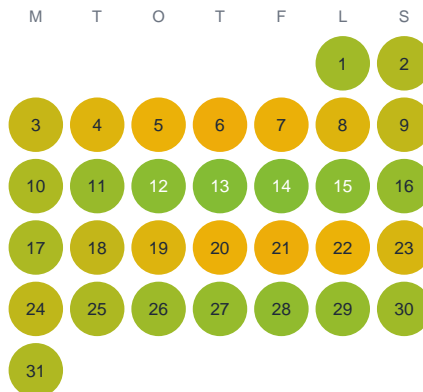

Huggtabell 2026 — Rautojäkka

Rautojäkka · Norrbotten · huggtabell.se · modell v1 (2026-06)

Januari

Februari

Mars

April

Maj

Juni

Juli

Augusti

September

Oktober

November

December