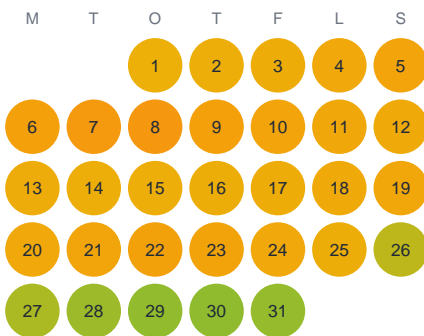

Huggtabell 2026 — Rautajäkka

Rautajäkka · Norrbotten · huggtabell.se · modell v1 (2026-06)

Januari

Februari

Mars

April

Maj

Juni

Juli

Augusti

September

Oktober

November

December