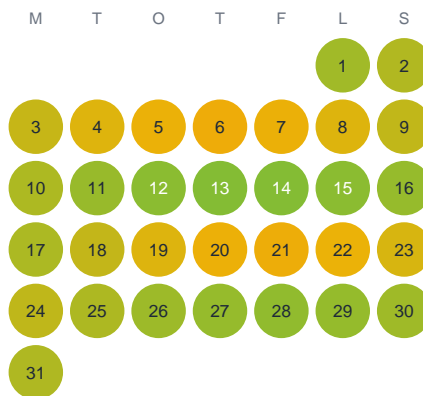

Huggtabell 2026 — Rauskasjoki

Rauskasjoki · Norrbotten · huggtabell.se · modell v1 (2026-06)

Januari

Februari

Mars

April

Maj

Juni

Juli

Augusti

September

Oktober

November

December