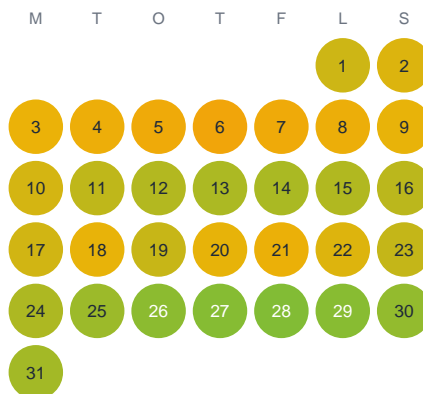

Huggtabell 2026 — Raurejukke

Raurejukke · Västerbotten · huggtabell.se · modell v1 (2026-06)

Januari

Februari

Mars

April

Maj

Juni

Juli

Augusti

September

Oktober

November

December