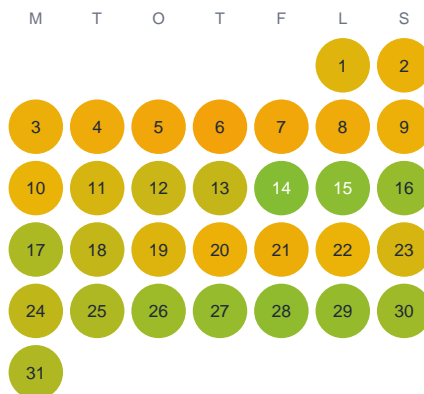

Huggtabell 2026 — Raudojåkkå

Raudojåkkå · Norrbotten · huggtabell.se · modell v1 (2026-06)

Januari

Februari

Mars

April

Maj

Juni

Juli

Augusti

September

Oktober

November

December