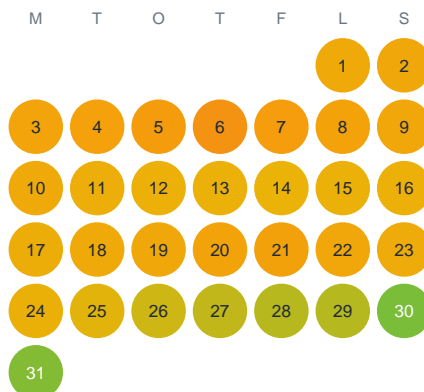

Huggtabell 2026 — Ratuån

Ratuån · Västerbotten · huggtabell.se · modell v1 (2026-06)

Januari

Februari

Mars

April

Maj

Juni

Juli

Augusti

September

Oktober

November

December