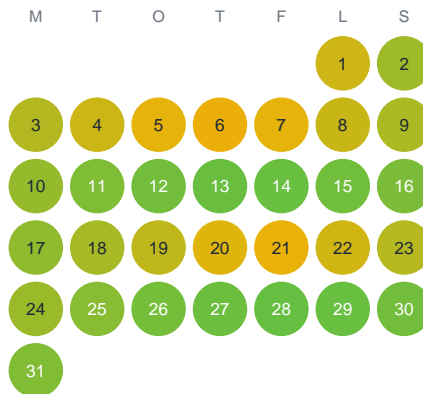

Huggtabell 2026 — Ranta-Puristajoki

Ranta-Puristajoki · Norrbotten · huggtabell.se · modell v1 (2026-06)

Januari

Februari

Mars

April

Maj

Juni

Juli

Augusti

September

Oktober

November

December