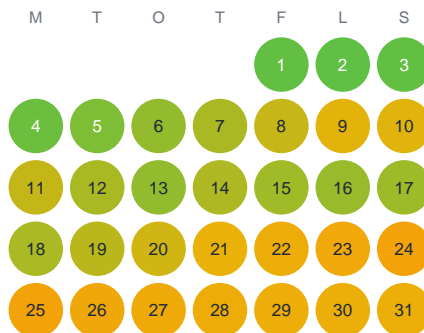

Huggtabell 2026 — Ralaån

Ralaån · Örebro · huggtabell.se · modell v1 (2026-06)

Januari

Februari

Mars

April

Maj

Juni

Juli

Augusti

September

Oktober

November

December