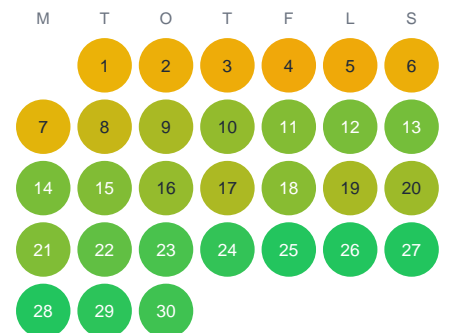

Huggtabell 2026 — Ralaån

Ralaån · Örebro · huggtabell.se · modell v1 (2026-06)

Januari

Februari

Mars

April

Maj

Juni

Juli

Augusti

September

Oktober

November

December