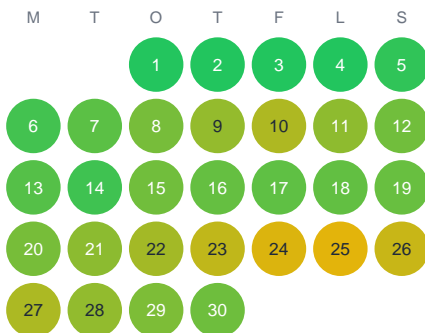

Huggtabell 2026 — Ralaån

Ralaån · Örebro · huggtabell.se · modell v1 (2026-06)

Januari

Februari

Mars

April

Maj

Juni

Juli

Augusti

September

Oktober

November

December