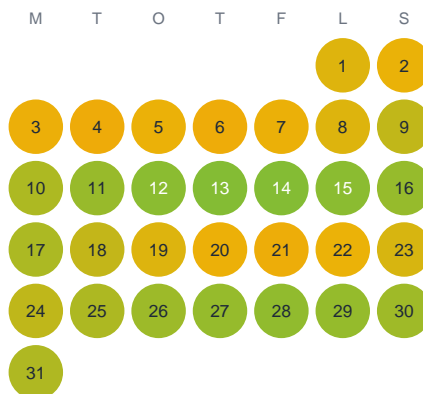

Huggtabell 2026 — Rakkasjåkkå

Rakkasjåkkå · Norrbotten · huggtabell.se · modell v1 (2026-06)

Januari

Februari

Mars

April

Maj

Juni

Juli

Augusti

September

Oktober

November

December