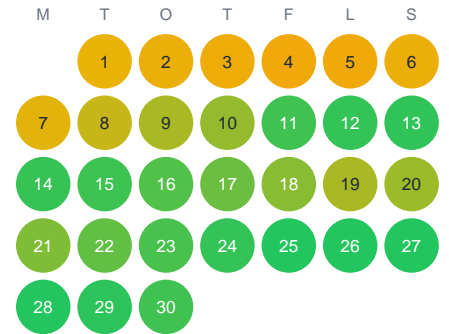

Huggtabell 2026 — Ragnilb

Ragnilb · Dalarna · huggtabell.se · modell v1 (2026-06)

Januari

Februari

Mars

April

Maj

Juni

Juli

Augusti

September

Oktober

November

December