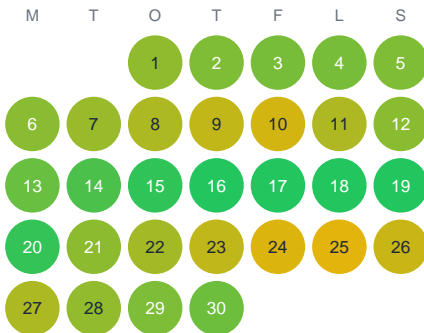

Huggtabell 2026 — Ragnilb

Ragnilb · Dalarna · huggtabell.se · modell v1 (2026-06)

Januari

Februari

Mars

April

Maj

Juni

Juli

Augusti

September

Oktober

November

December