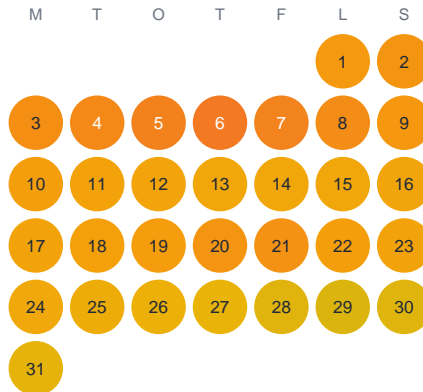

Huggtabell 2026 — Ragnilb

Ragnilb · Dalarna · huggtabell.se · modell v1 (2026-06)

Januari

Februari

Mars

April

Maj

Juni

Juli

Augusti

September

Oktober

November

December