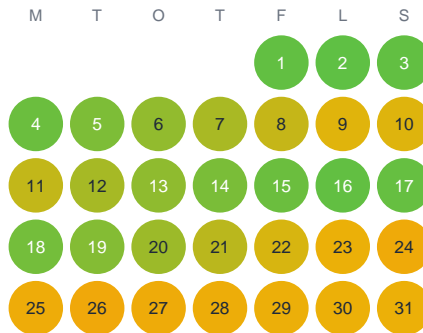

Huggtabell 2026 — Ragnilb

Ragnilb · Dalarna · huggtabell.se · modell v1 (2026-06)

Januari

Februari

Mars

April

Maj

Juni

Juli

Augusti

September

Oktober

November

December