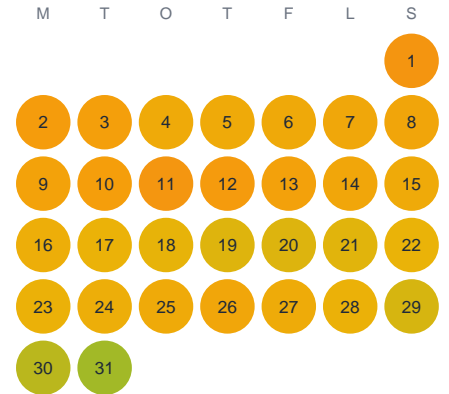

Huggtabell 2026 — Ragnilb

Ragnilb · Dalarna · huggtabell.se · modell v1 (2026-06)

Januari

Februari

Mars

April

Maj

Juni

Juli

Augusti

September

Oktober

November

December