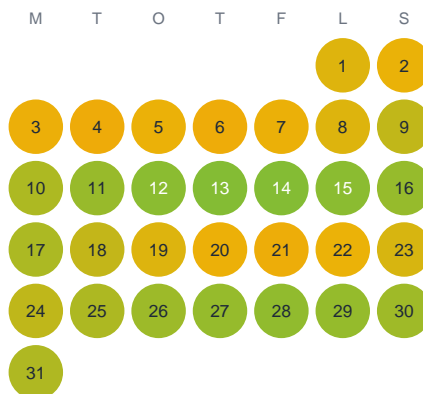

Huggtabell 2026 — Radtjejkåtj

Radtjejkåtj · Norrbotten · huggtabell.se · modell v1 (2026-06)

Januari

Februari

Mars

April

Maj

Juni

Juli

Augusti

September

Oktober

November

December