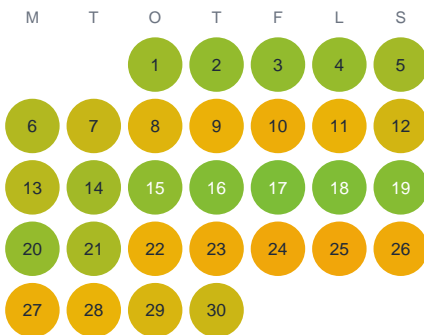

Huggtabell 2026 — Rabobäcken

Rabobäcken · Gävleborg · huggtabell.se · modell v1 (2026-06)

Januari

Februari

Mars

April

Maj

Juni

Juli

Augusti

September

Oktober

November

December