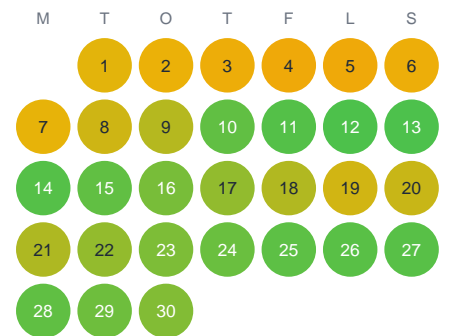

Huggtabell 2026 — Rabobäcken

Rabobäcken · Gävleborg · huggtabell.se · modell v1 (2026-06)

Januari

Februari

Mars

April

Maj

Juni

Juli

Augusti

September

Oktober

November

December