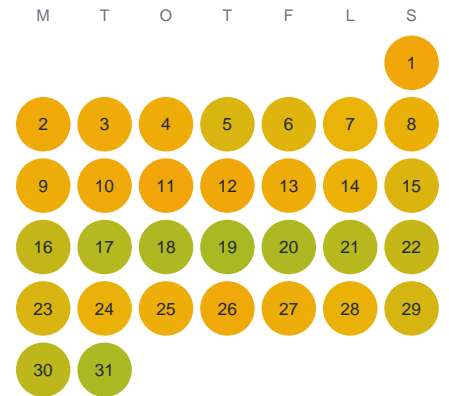

Huggtabell 2026 — Rabobäcken

Rabobäcken · Gävleborg · huggtabell.se · modell v1 (2026-06)

Januari

Februari

Mars

April

Maj

Juni

Juli

Augusti

September

Oktober

November

December