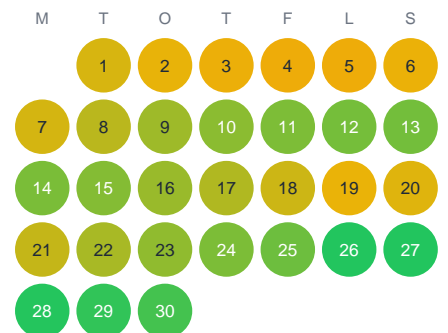

Huggtabell 2026 — Rörums Södra å

Rörums Södra å · Skåne · huggtabell.se · modell v1 (2026-06)

Januari

Februari

Mars

April

Maj

Juni

Juli

Augusti

September

Oktober

November

December