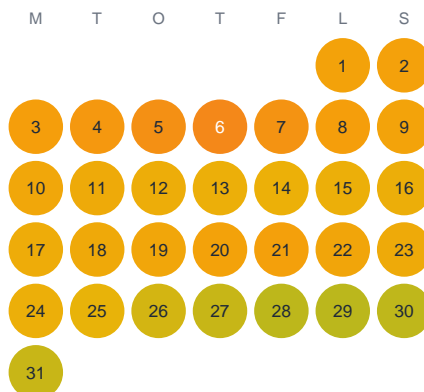

Huggtabell 2026 — Rörums Södra å

Rörums Södra å · Skåne · huggtabell.se · modell v1 (2026-06)

Januari

Februari

Mars

April

Maj

Juni

Juli

Augusti

September

Oktober

November

December