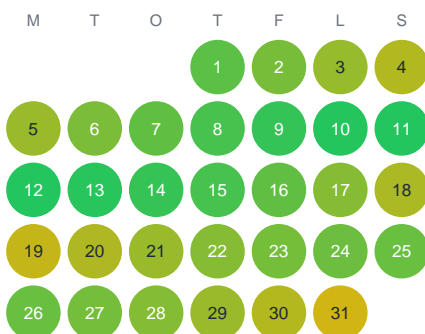

Huggtabell 2026 — Rörums Södra å

Rörums Södra å · Skåne · huggtabell.se · modell v1 (2026-06)

Januari

Februari

Mars

April

Maj

Juni

Juli

Augusti

September

Oktober

November

December