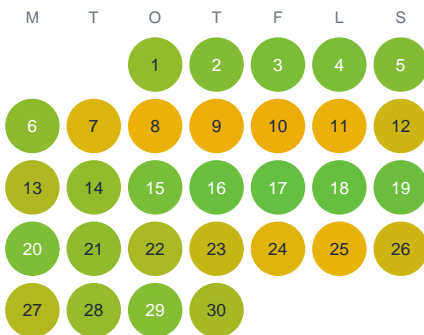

Huggtabell 2026 — Rörums Norra å

Rörums Norra å · Skåne · huggtabell.se · modell v1 (2026-06)

Januari

Februari

Mars

April

Maj

Juni

Juli

Augusti

September

Oktober

November

December