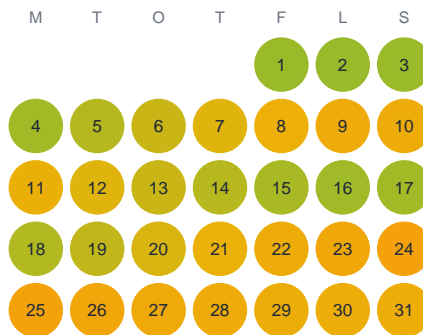

Huggtabell 2026 — Rörums Norra å

Rörums Norra å · Skåne · huggtabell.se · modell v1 (2026-06)

Januari

Februari

Mars

April

Maj

Juni

Juli

Augusti

September

Oktober

November

December