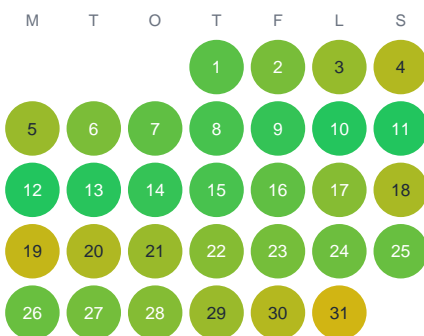

Huggtabell 2026 — Rörums Norra å

Rörums Norra å · Skåne · huggtabell.se · modell v1 (2026-06)

Januari

Februari

Mars

April

Maj

Juni

Juli

Augusti

September

Oktober

November

December