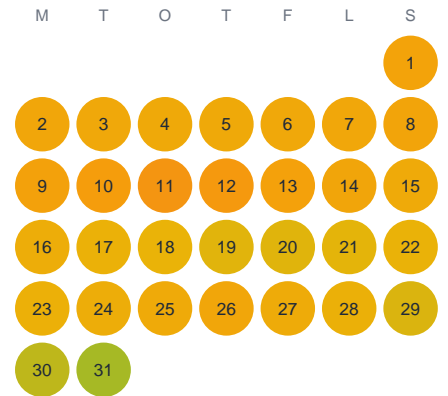

Huggtabell 2026 — Rörums Norra å

Rörums Norra å · Skåne · huggtabell.se · modell v1 (2026-06)

Januari

Februari

Mars

April

Maj

Juni

Juli

Augusti

September

Oktober

November

December