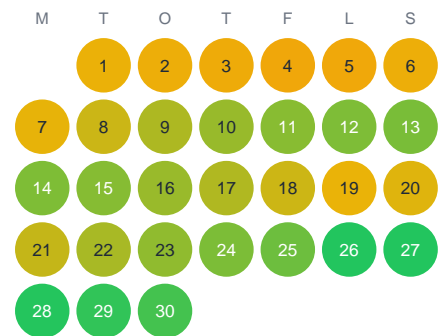

Huggtabell 2026 — Rörums Norra å

Rörums Norra å · Skåne · huggtabell.se · modell v1 (2026-06)

Januari

Februari

Mars

April

Maj

Juni

Juli

Augusti

September

Oktober

November

December