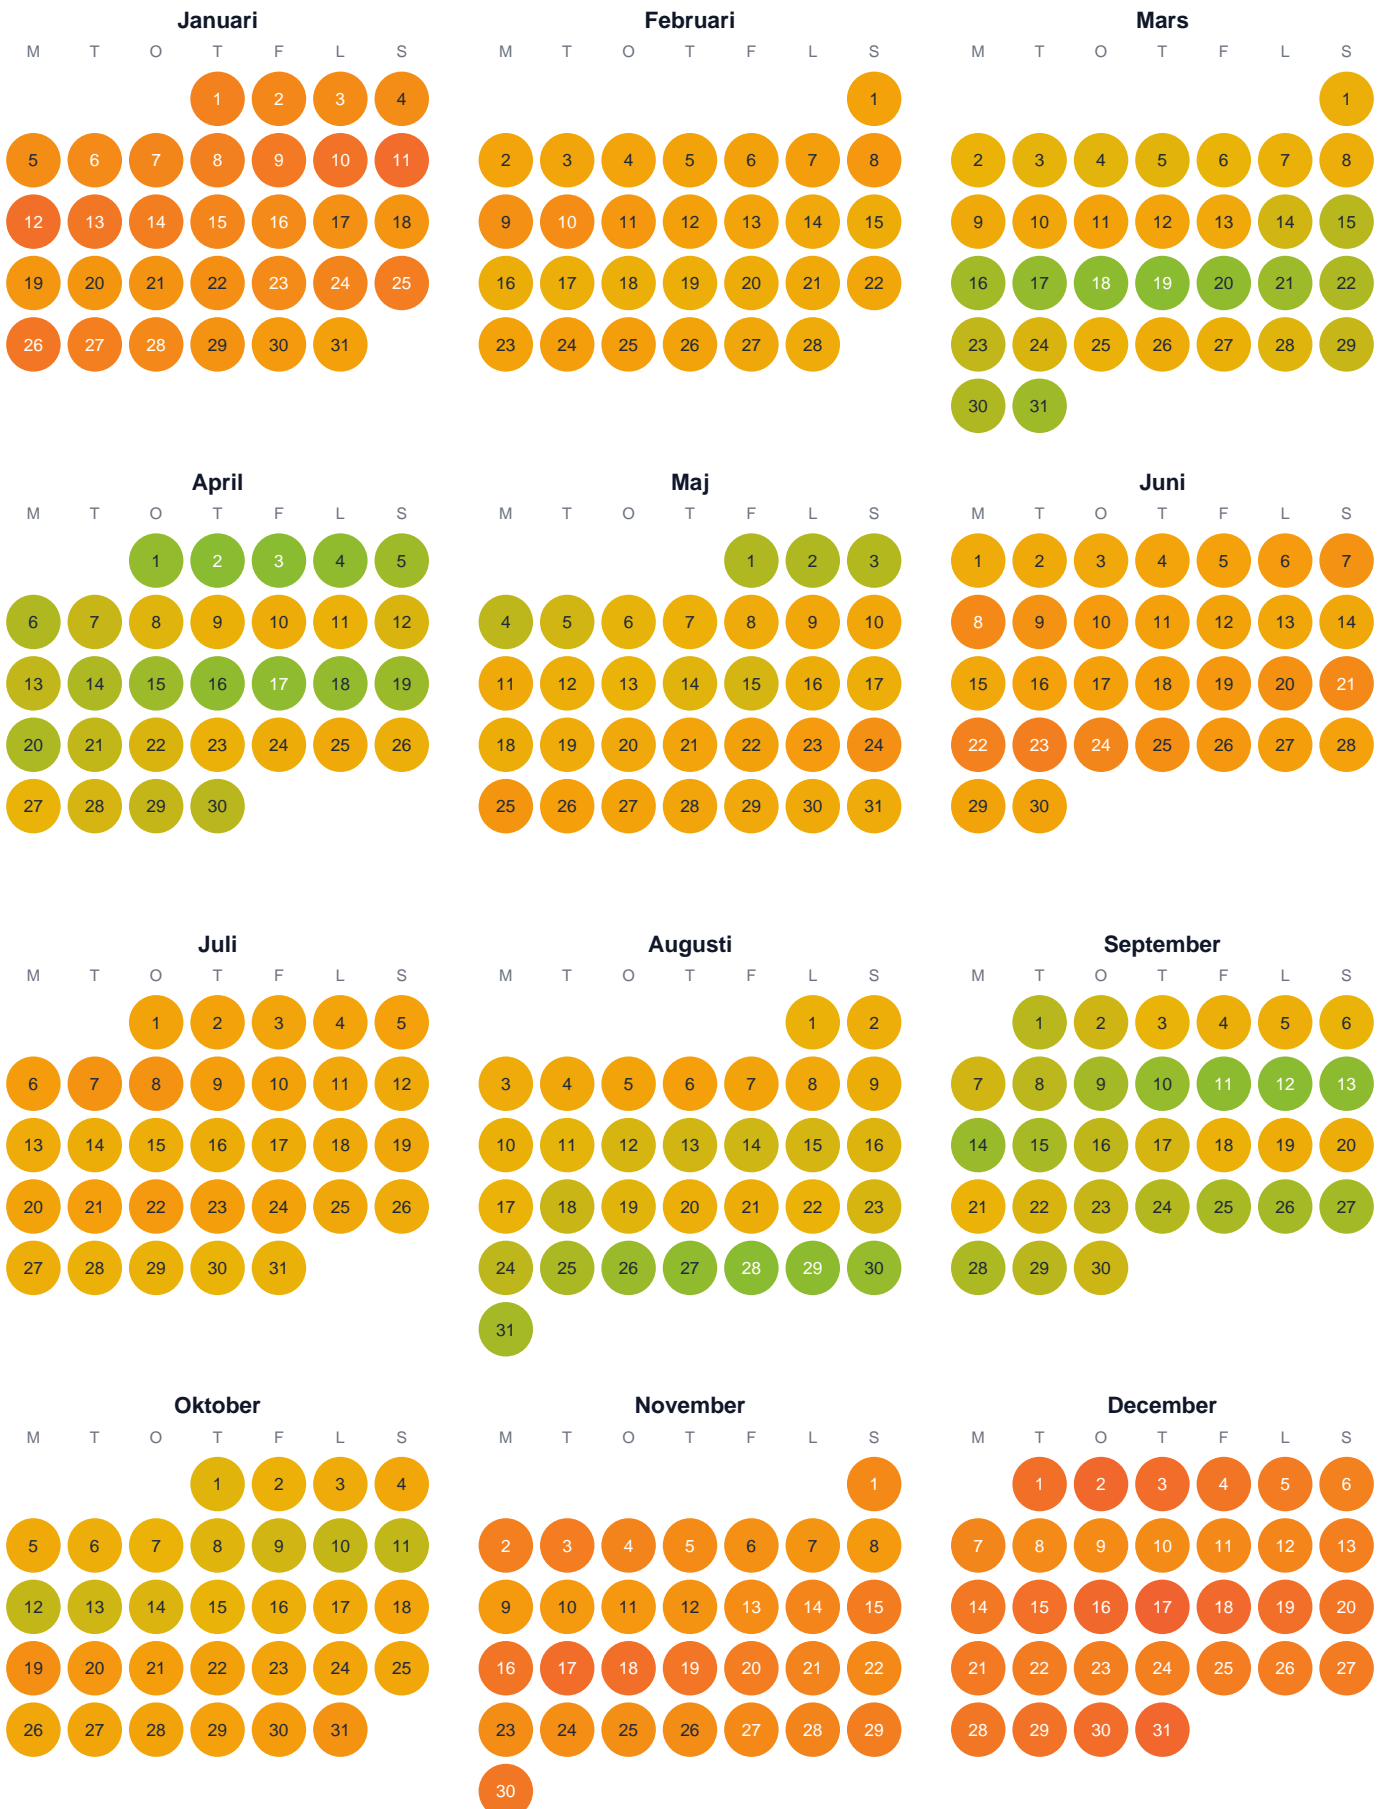

Huggtabell 2026 — Rörfjällsbäcken

Rörfjällsbäcken · Västerbotten · huggtabell.se · modell v1 (2026-06)

Trög Topp