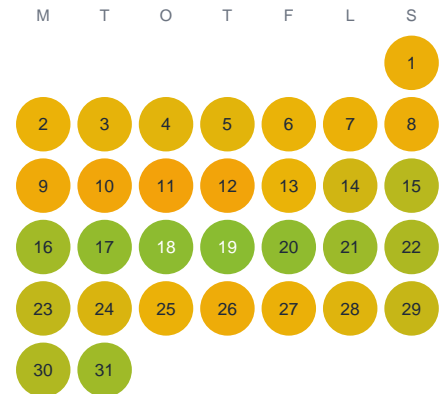

Huggtabell 2026 — Rörfjällsbäcken

Rörfjällsbäcken · Västerbotten · huggtabell.se · modell v1 (2026-06)

Januari

Februari

Mars

April

Maj

Juni

Juli

Augusti

September

Oktober

November

December