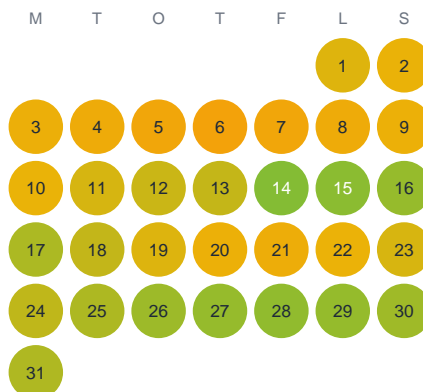

Huggtabell 2026 — Rörån

Rörån · Norrbotten · huggtabell.se · modell v1 (2026-06)

Januari

Februari

Mars

April

Maj

Juni

Juli

Augusti

September

Oktober

November

December