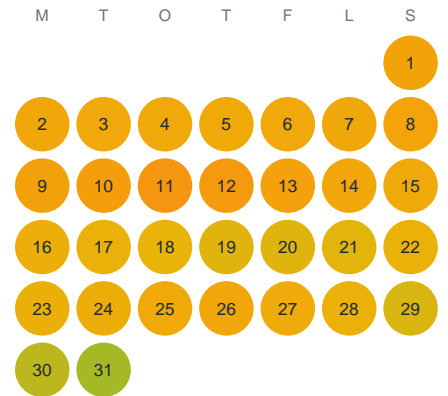

Huggtabell 2026 — Röglån

Röglån · Skåne · huggtabell.se · modell v1 (2026-06)

Januari

Februari

Mars

April

Maj

Juni

Juli

Augusti

September

Oktober

November

December