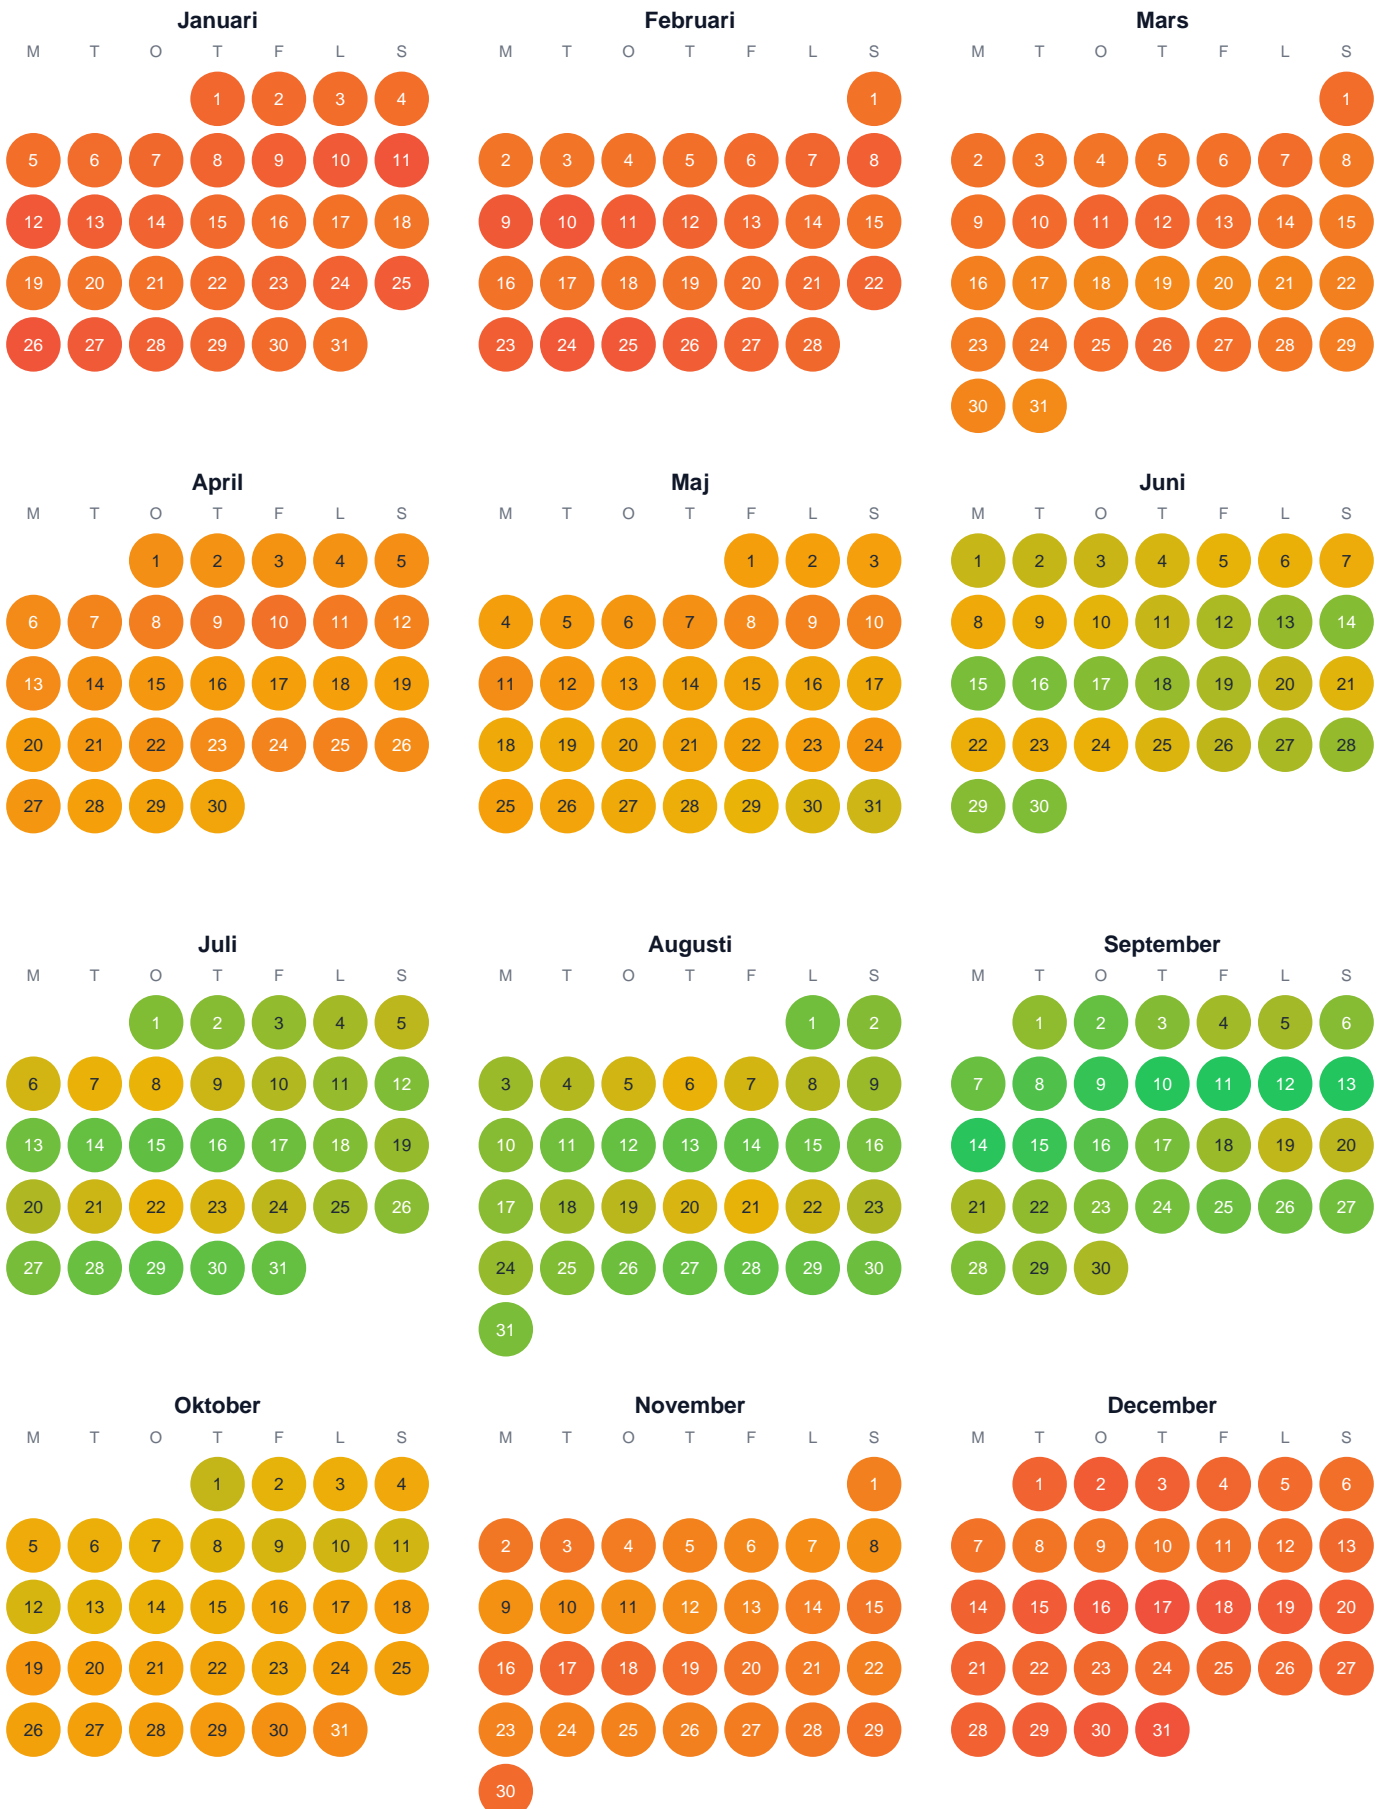

Huggtabell 2026 — Rödjärnbäcken

Rödjärnbäcken · Västernorrland · huggtabell.se · modell v1 (2026-06)

Trög Topp