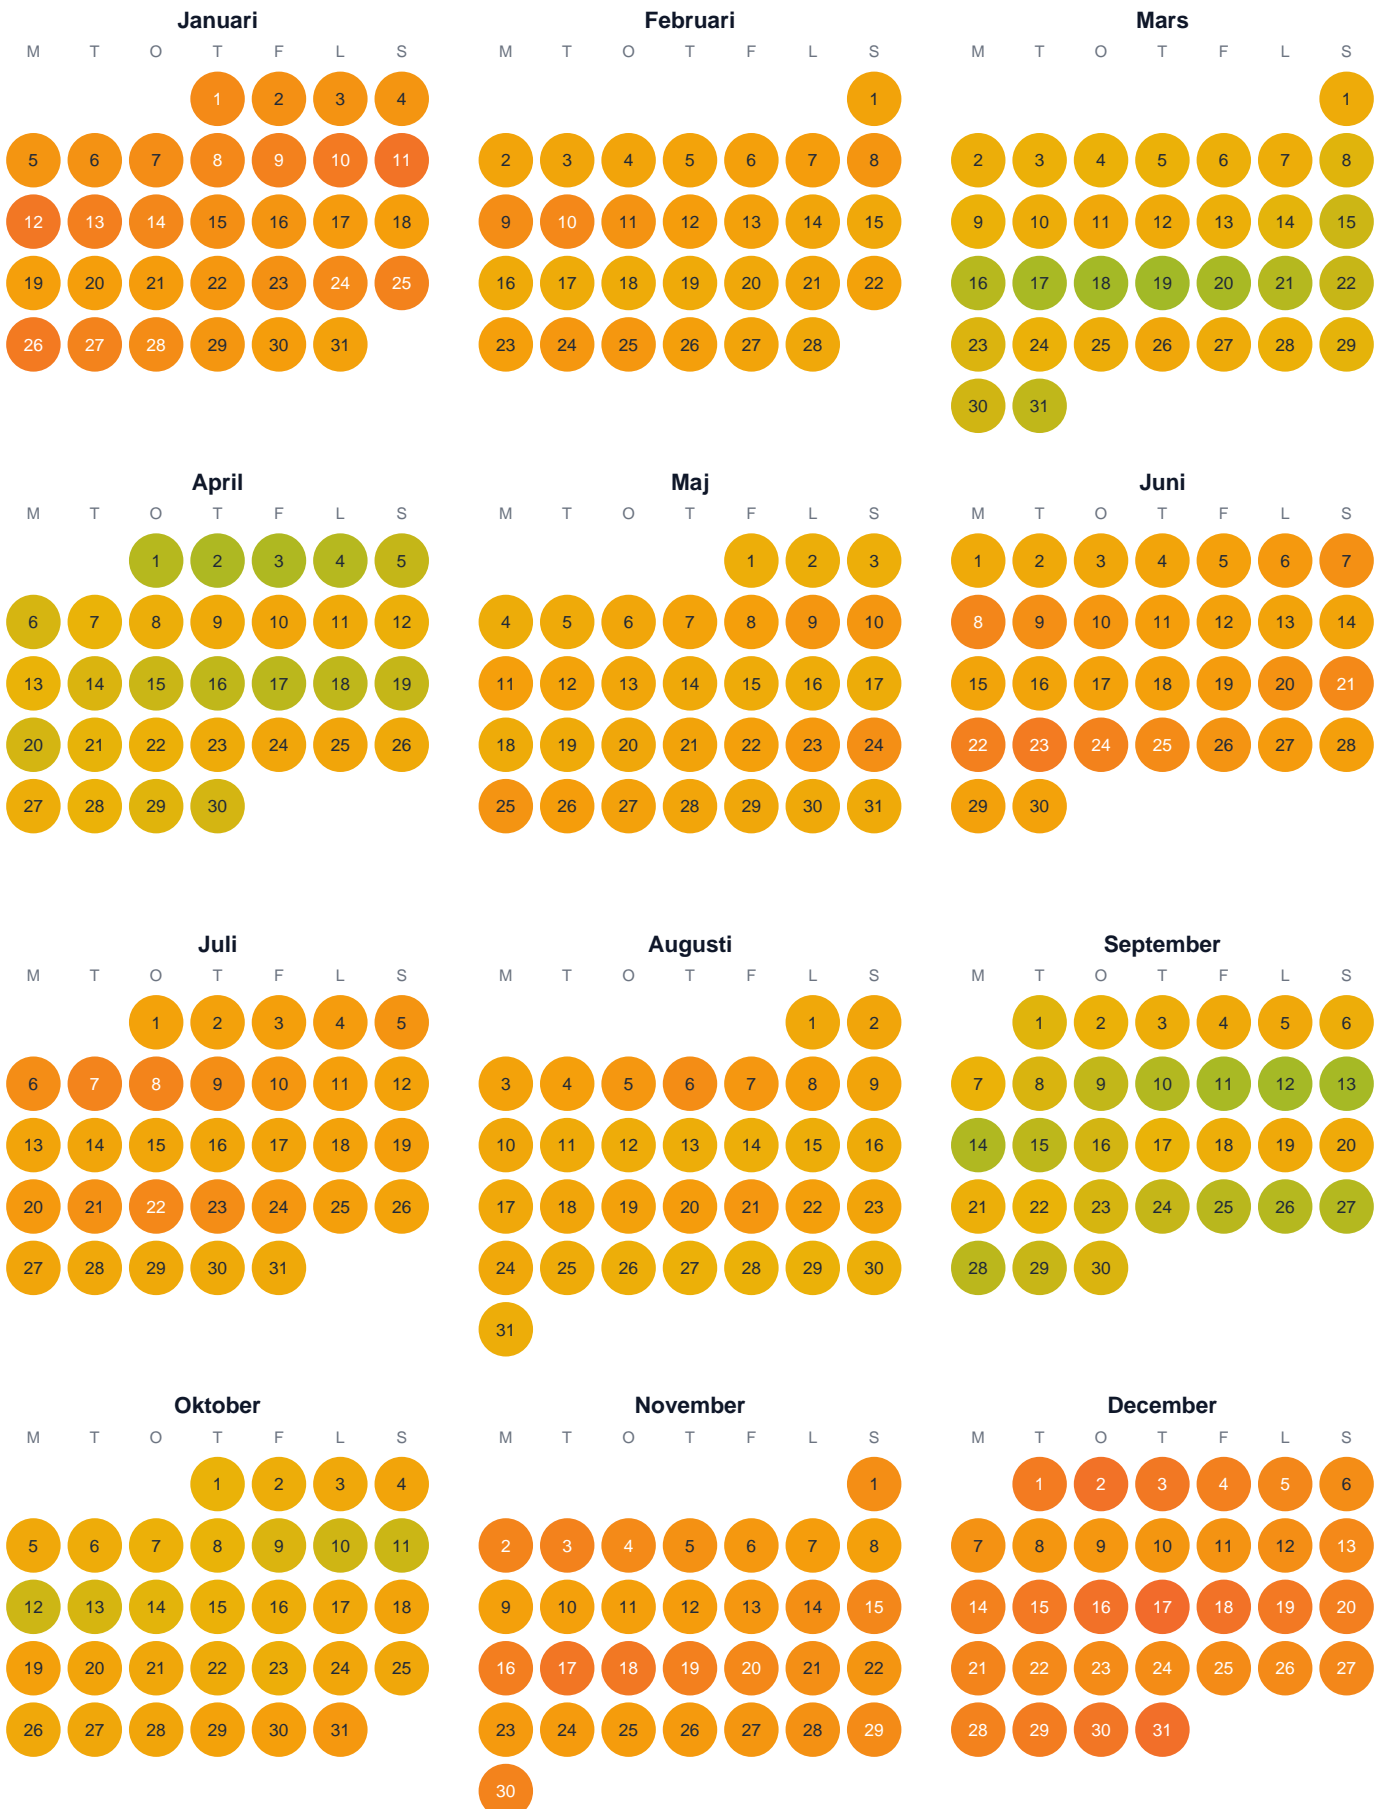

# Huggtabell 2026 — Rödjärnbäcken

Rödjärnbäcken · Västernorrland · huggtabell.se · modell v1 (2026-06)

Trög Topp