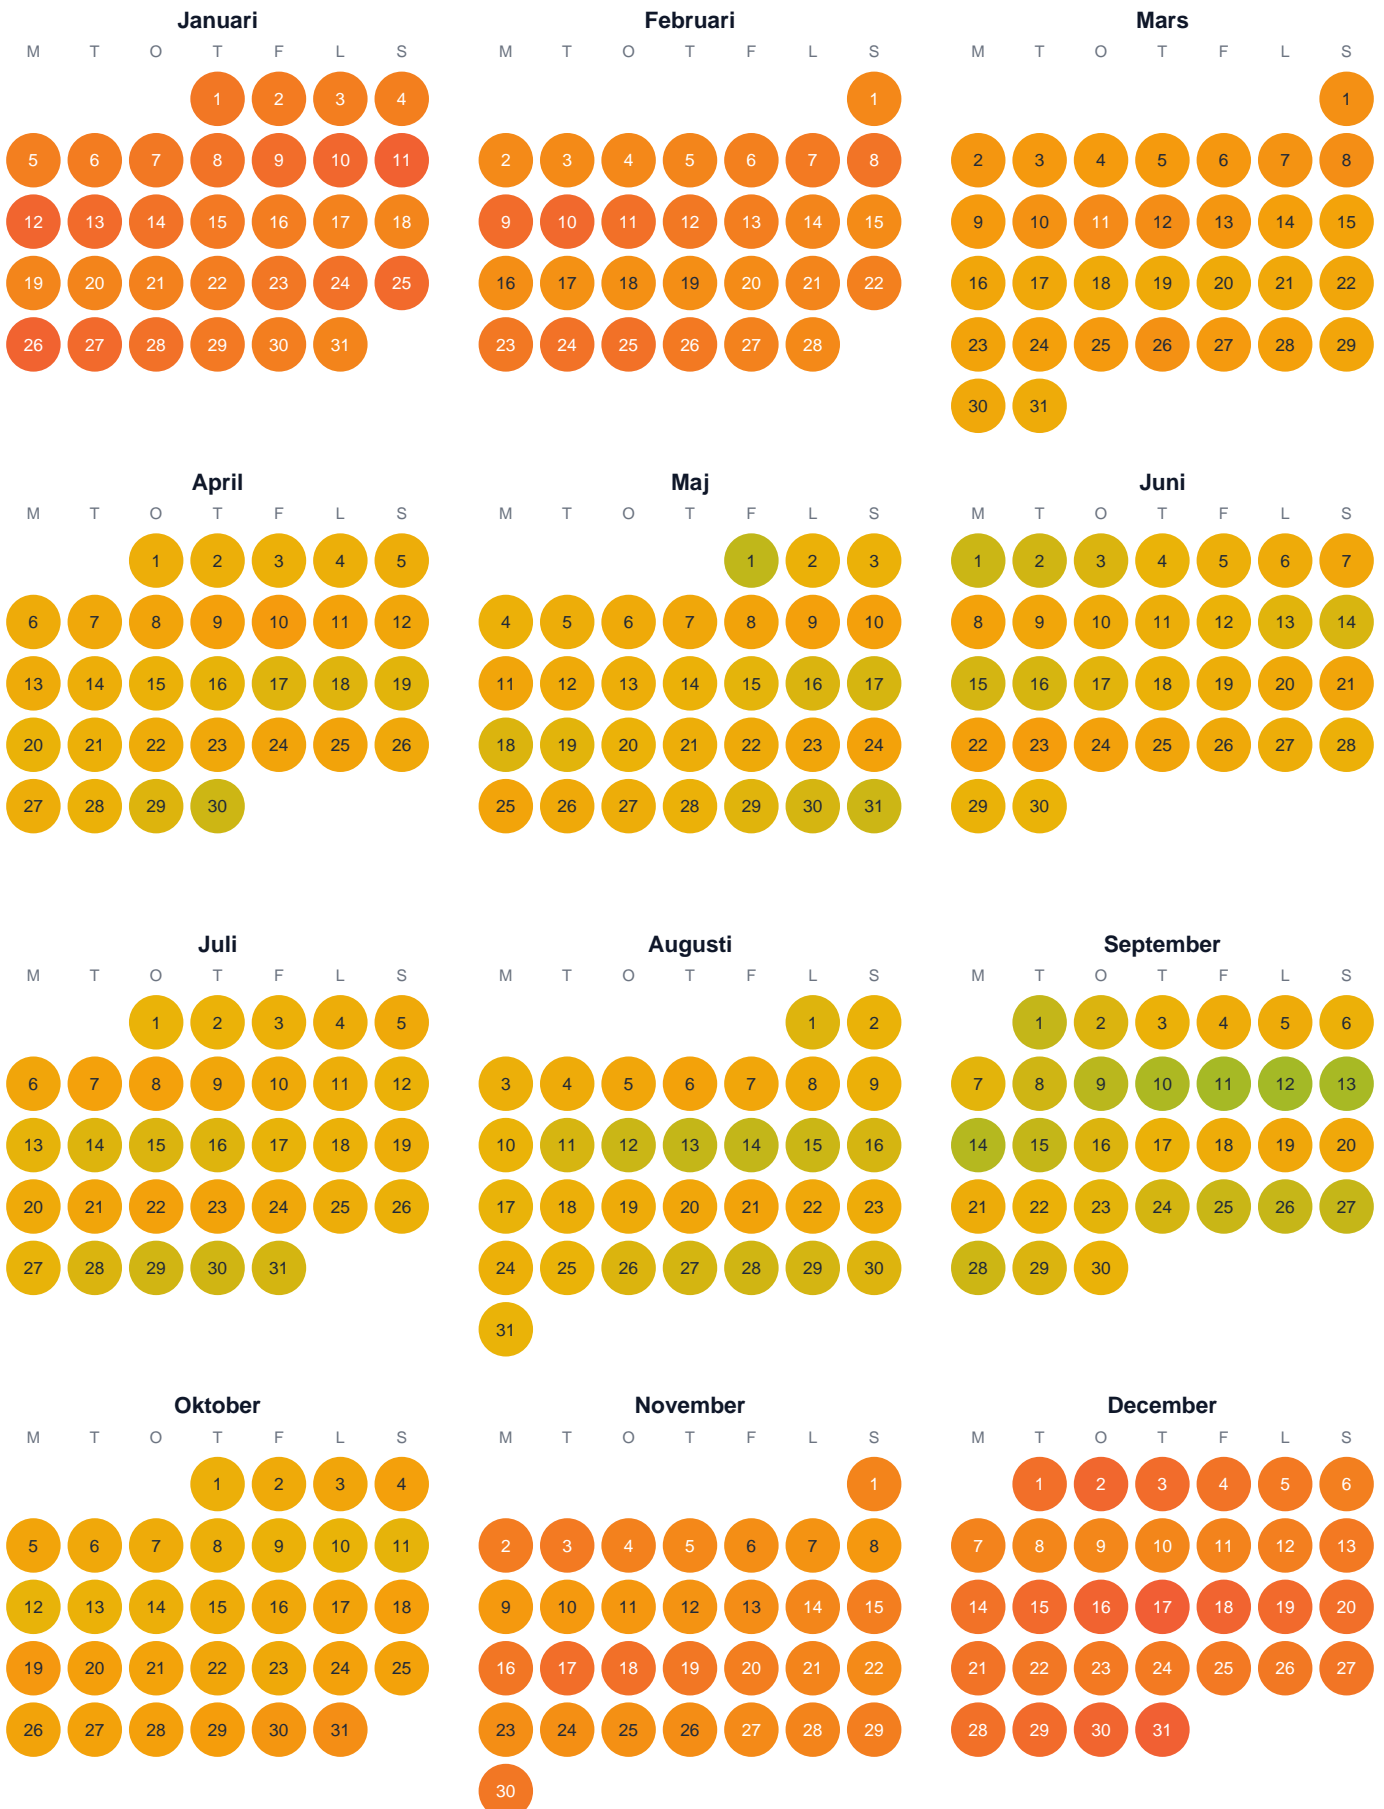

Huggtabell 2026 — Rödjärnbäcken

Rödjärnbäcken · Västernorrland · huggtabell.se · modell v1 (2026-06)

Trög Topp