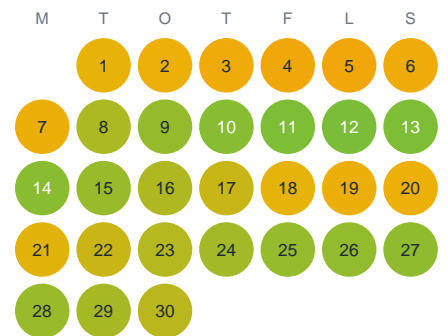

Huggtabell 2026 — Rödskullsbäcken

Rödskullsbäcken · Gävleborg · huggtabell.se · modell v1 (2026-06)

Januari

Februari

Mars

April

Maj

Juni

Juli

Augusti

September

Oktober

November

December