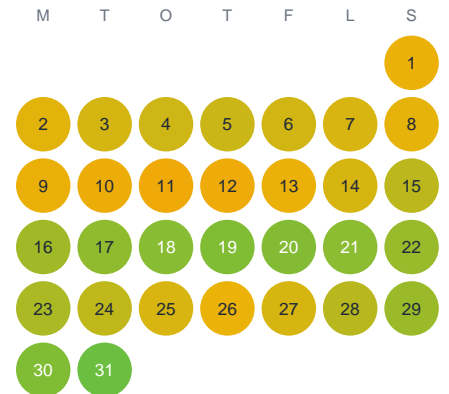

Huggtabell 2026 — Rödjbäcken

Rödjbäcken · Jönköping · huggtabell.se · modell v1 (2026-06)

Januari

Februari

Mars

April

Maj

Juni

Juli

Augusti

September

Oktober

November

December