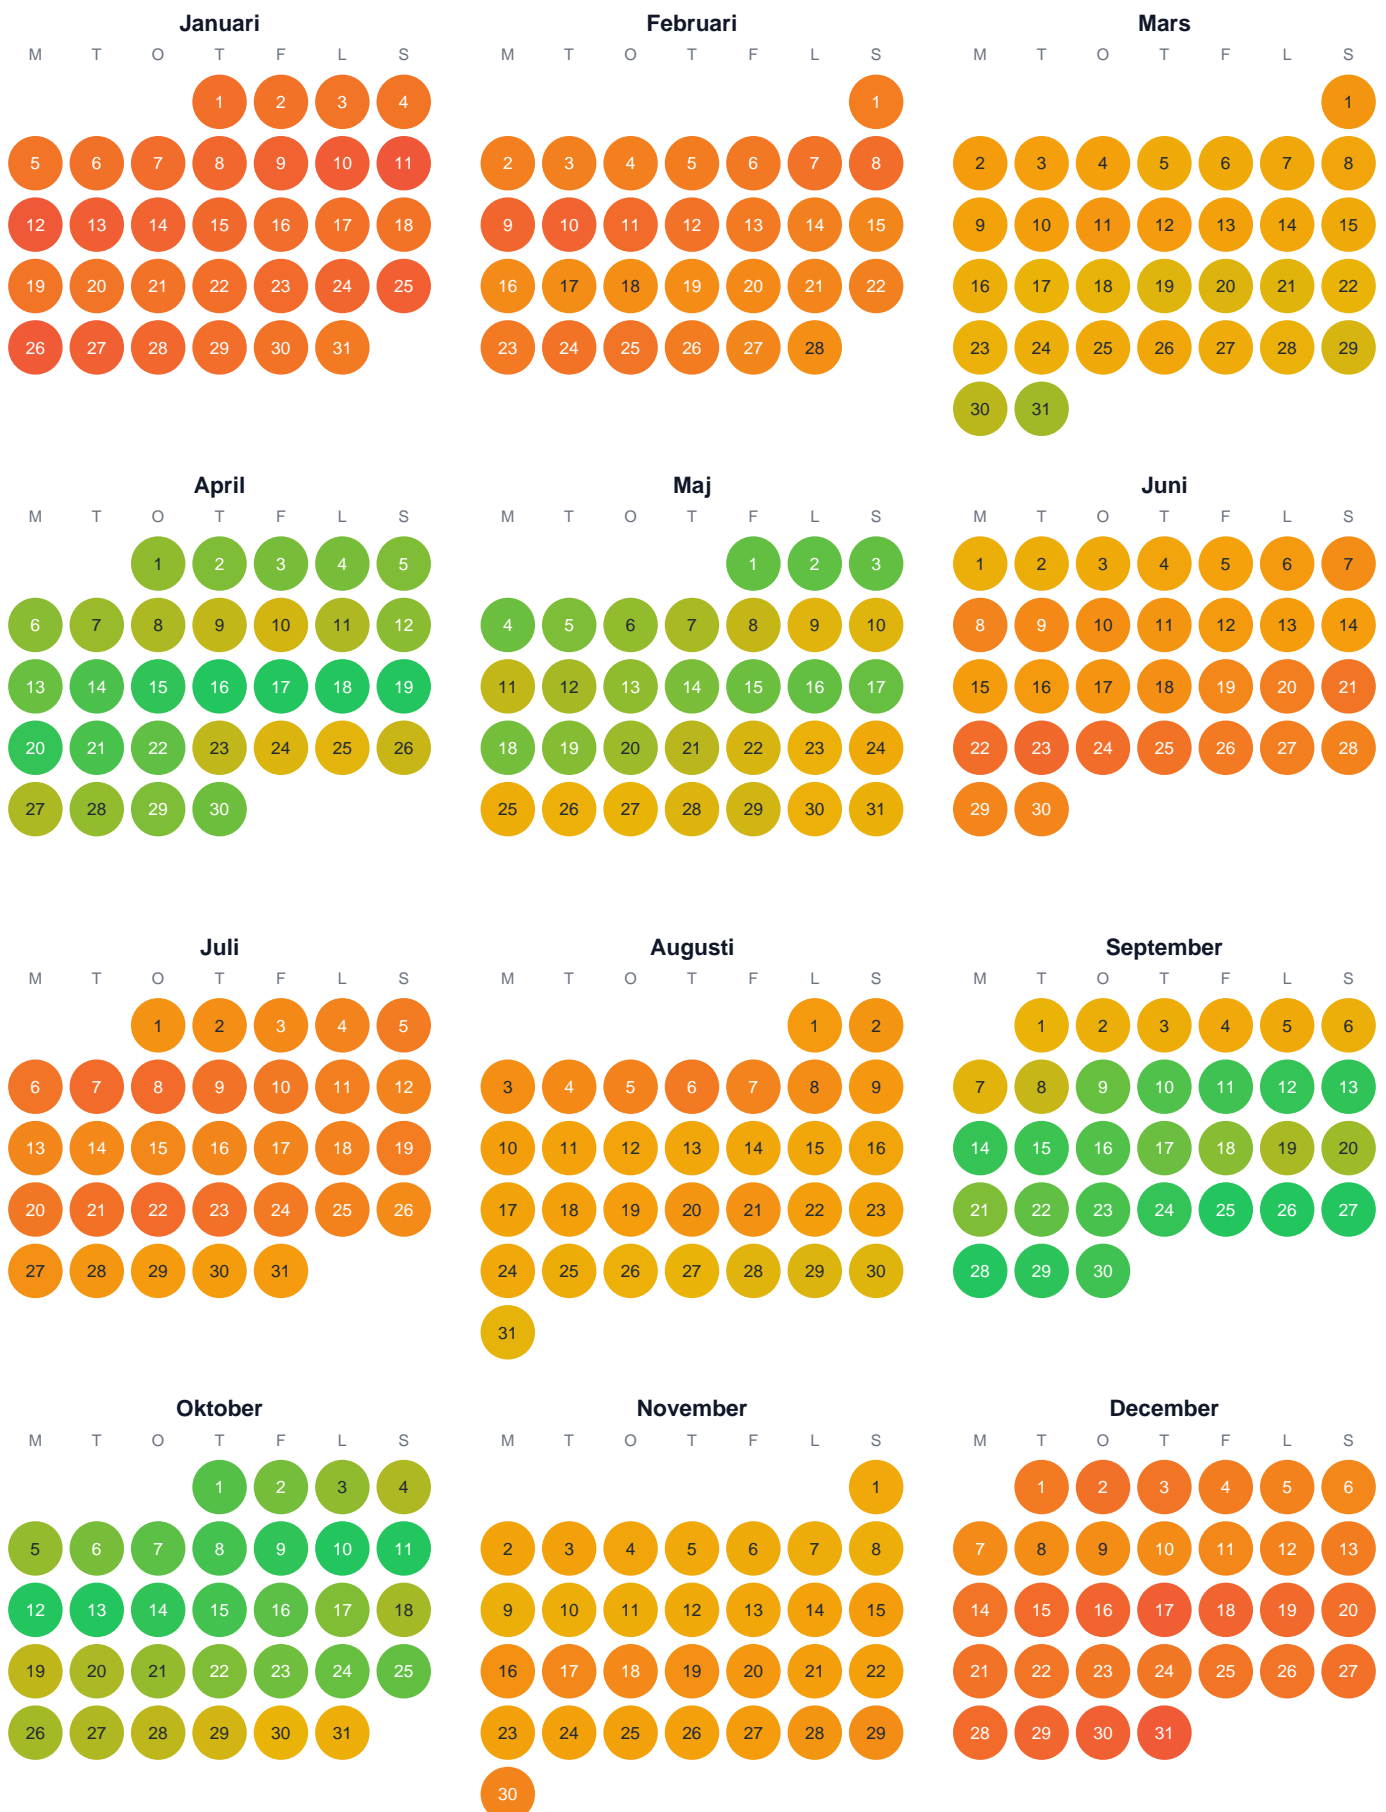

Huggtabell 2026 — Röd fjällsbäcken

Röd fjällsbäcken · Dalarna · huggtabell.se · modell v1 (2026-06)

Trög Topp