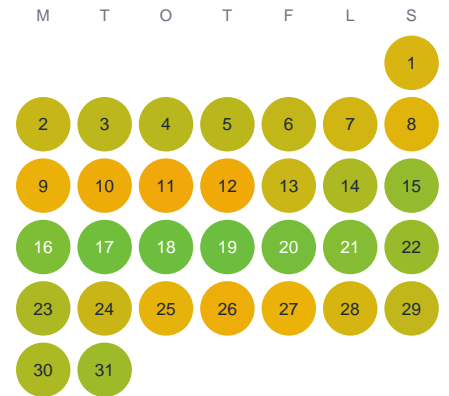

Huggtabell 2026 — Råvojukke

Råvojukke · Västerbotten · huggtabell.se · modell v1 (2026-06)

Januari

Februari

Mars

April

Maj

Juni

Juli

Augusti

September

Oktober

November

December