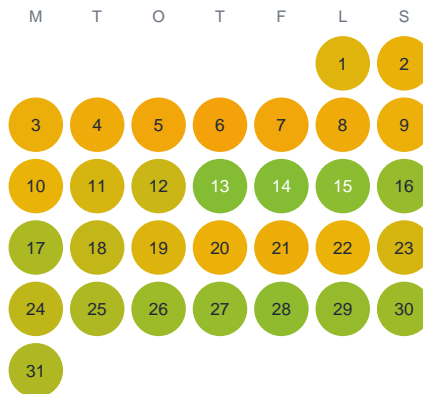

Huggtabell 2026 — Råtjebäcken

Råtjebäcken · Norrbotten · huggtabell.se · modell v1 (2026-06)

Januari

Februari

Mars

April

Maj

Juni

Juli

Augusti

September

Oktober

November

December