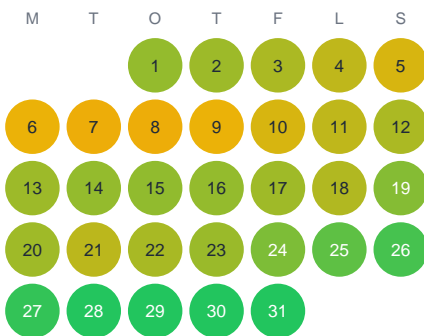

Huggtabell 2026 — Råstätno

Råstätno · Norrbotten · huggtabell.se · modell v1 (2026-06)

Januari

Februari

Mars

April

Maj

Juni

Juli

Augusti

September

Oktober

November

December