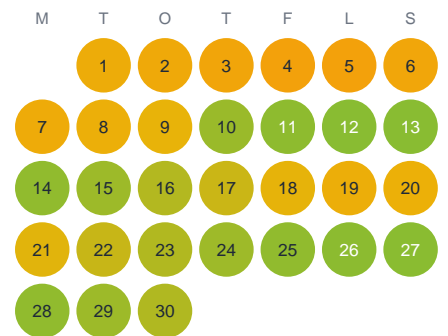

Huggtabell 2026 — Råmålsbäck

Råmålsbäck · Dalarna · huggtabell.se · modell v1 (2026-06)

Januari

Februari

Mars

April

Maj

Juni

Juli

Augusti

September

Oktober

November

December