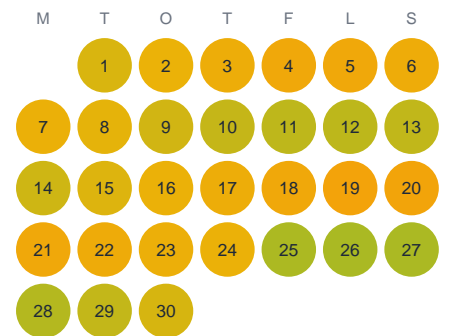

Huggtabell 2026 — Råbelövskanalen

Råbelövskanalen · Skåne · huggtabell.se · modell v1 (2026-06)

Januari

Februari

Mars

April

Maj

Juni

Juli

Augusti

September

Oktober

November

December