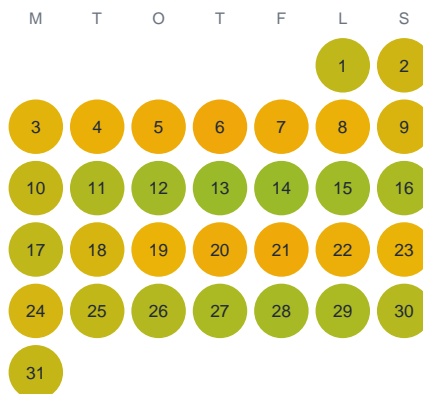

Huggtabell 2026 — Råbelövskanalen

Råbelövskanalen · Skåne · huggtabell.se · modell v1 (2026-06)

Januari

Februari

Mars

April

Maj

Juni

Juli

Augusti

September

Oktober

November

December