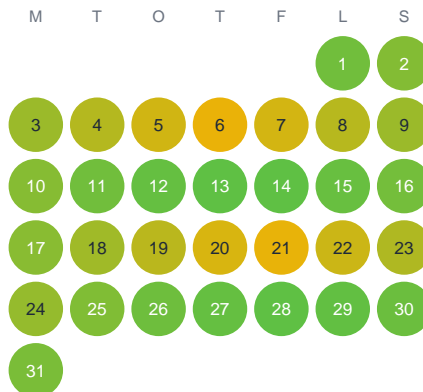

Huggtabell 2026 — Ränningsb.

Ränningsb. · Gävleborg · huggtabell.se · modell v1 (2026-06)

Januari

Februari

Mars

April

Maj

Juni

Juli

Augusti

September

Oktober

November

December