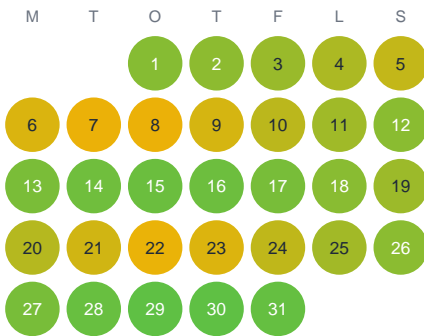

Huggtabell 2026 — Ränningsb.

Ränningsb. · Gävleborg · huggtabell.se · modell v1 (2026-06)

Januari

Februari

Mars

April

Maj

Juni

Juli

Augusti

September

Oktober

November

December