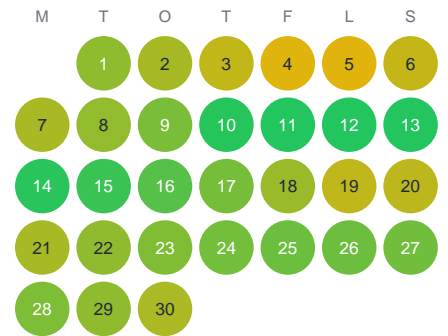

Huggtabell 2026 — Ränningsb.

Ränningsb. · Gävleborg · huggtabell.se · modell v1 (2026-06)

Januari

Februari

Mars

April

Maj

Juni

Juli

Augusti

September

Oktober

November

December