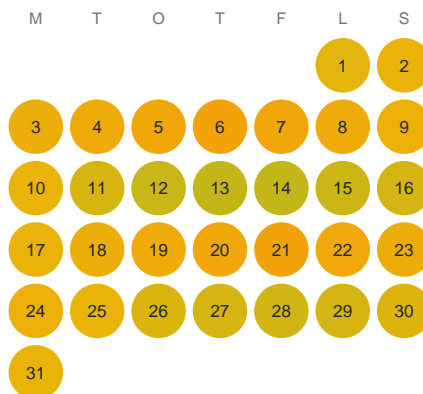

Huggtabell 2026 — Ränkaån

Ränkaån · Stockholm · huggtabell.se · modell v1 (2026-06)

Januari

Februari

Mars

April

Maj

Juni

Juli

Augusti

September

Oktober

November

December