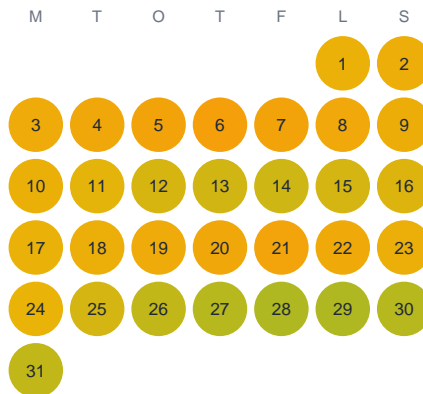

Huggtabell 2026 — Rällan

Rällan · Dalarna · huggtabell.se · modell v1 (2026-06)

Januari

Februari

Mars

April

Maj

Juni

Juli

Augusti

September

Oktober

November

December