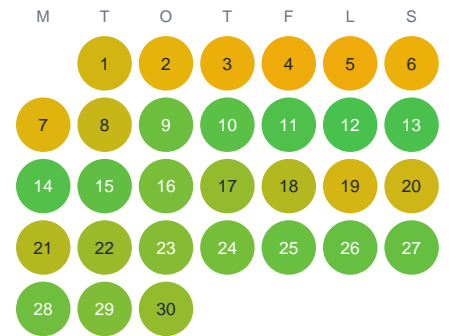

Huggtabell 2026 — Rällan

Rällan · Dalarna · huggtabell.se · modell v1 (2026-06)

Januari

Februari

Mars

April

Maj

Juni

Juli

Augusti

September

Oktober

November

December