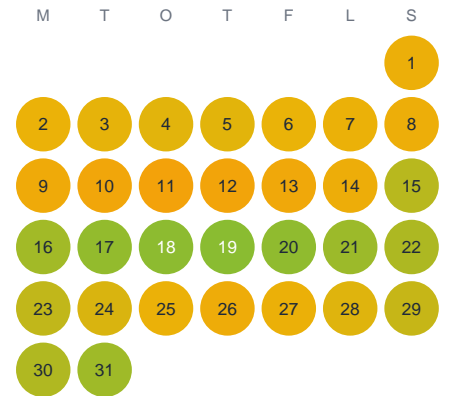

Huggtabell 2026 — Puruoja

Puruoja · Norrbotten · huggtabell.se · modell v1 (2026-06)

Januari

Februari

Mars

April

Maj

Juni

Juli

Augusti

September

Oktober

November

December