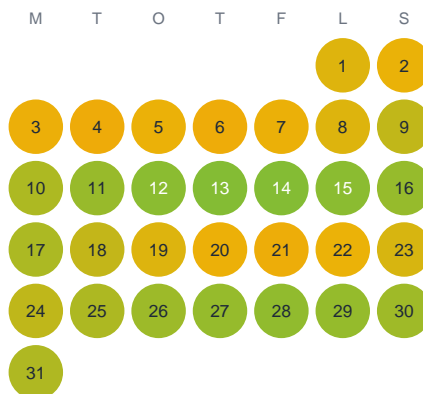

Huggtabell 2026 — Puolisjoki

Puolisjoki · Norrbotten · huggtabell.se · modell v1 (2026-06)

Januari

Februari

Mars

April

Maj

Juni

Juli

Augusti

September

Oktober

November

December