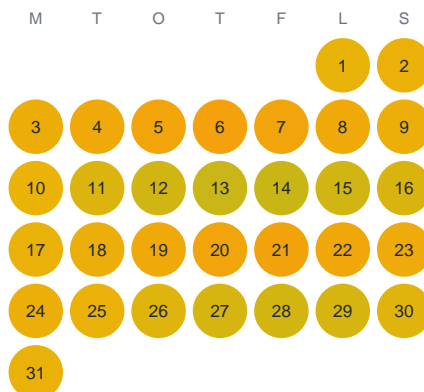

Huggtabell 2026 — Pukaströmmen

Pukaströmmen · Kronoberg · huggtabell.se · modell v1 (2026-06)

Januari

Februari

Mars

April

Maj

Juni

Juli

Augusti

September

Oktober

November

December