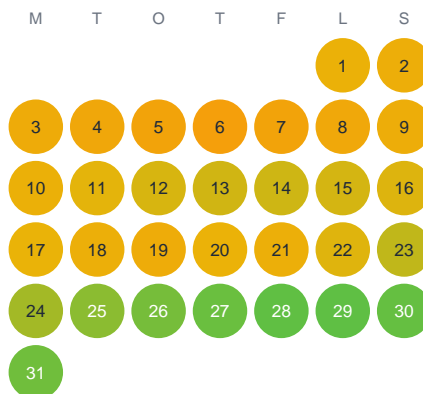

Huggtabell 2026 — Präntijärvenoja

Präntijärvenoja · Norrbotten · huggtabell.se · modell v1 (2026-06)

Januari

Februari

Mars

April

Maj

Juni

Juli

Augusti

September

Oktober

November

December