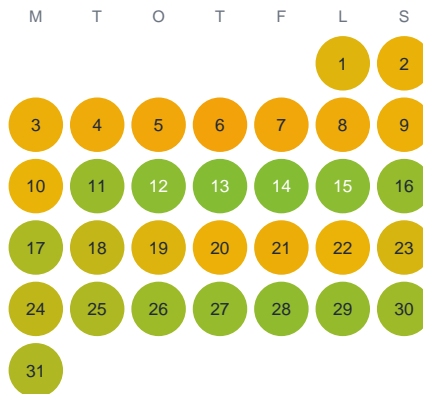

Huggtabell 2026 — Pikkujoki

Pikkujoki · Norrbotten · huggtabell.se · modell v1 (2026-06)

Januari

Februari

Mars

April

Maj

Juni

Juli

Augusti

September

Oktober

November

December