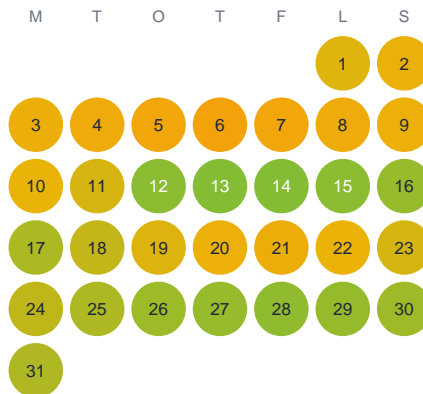

Huggtabell 2026 — Pikku Myllynoja

Pikku Myllynoja · Norrbotten · huggtabell.se · modell v1 (2026-06)

Januari

Februari

Mars

April

Maj

Juni

Juli

Augusti

September

Oktober

November

December