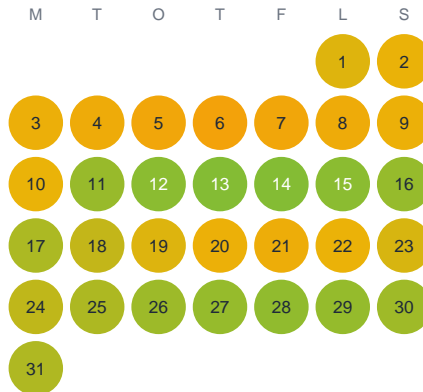

Huggtabell 2026 — Pikku Kuolpajoki

Pikku Kuolpajoki · Norrbotten · huggtabell.se · modell v1 (2026-06)

Januari

Februari

Mars

April

Maj

Juni

Juli

Augusti

September

Oktober

November

December